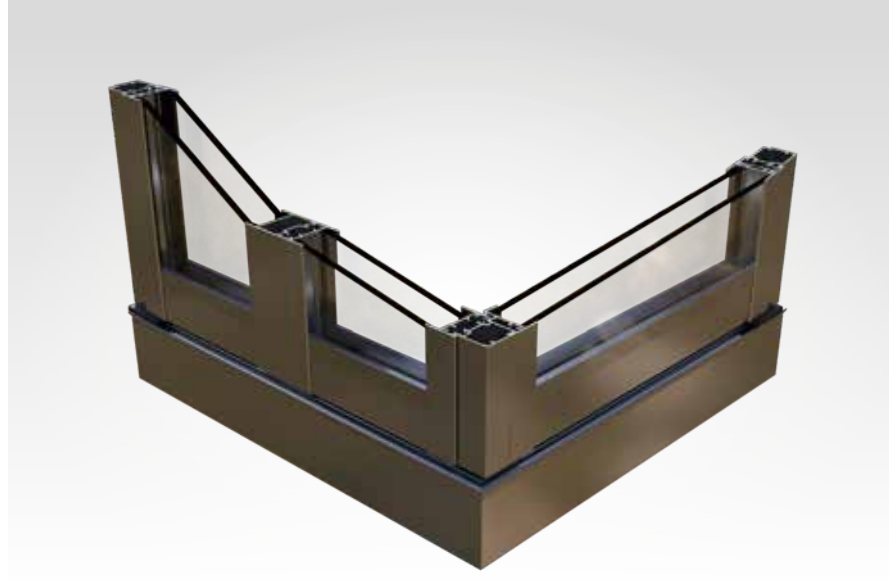

New generation insulated glazing balcony ISIKON !

Alkon is one of the leading suppliers of glazing balcony systems with high-quality aluminum. Alkon products are used millions of times worldwide and meet the highest demands in terms of design, comfort, safety and energy savings.

Yeni nesil ısıcamlı cam balkon ISIKON !

Alkon, yüksek kaliteli alüminyum ile cam balkon sistemlerinin lider tedarikçilerinden biridir. Alkon ürünleri dünya çapında milyonlarca kes kullanılmaktadır ve tasarım, konfor, güvenlik ve enerji tasarrufu bakımından en yüksek talepleri karşılar

Technical Details / Teknik Detaylar

Maximum System Height Maksimum Sistem Yüksekliği	--- 2800 MM
Maximum Panel Width Maksimum Kanat Genişliği	--- 800 MM
Maximum Panel Width Cam Kalınlığı	--- 4+22+4(30MM)
Maximum Panel Width Cam Tipi	--- Double Glass --- Çift Cam
System Operation Açılma Şekli	--- Espagnolette Lock --- İspanyolet Kilit
Profile Colours (in Stock) Profil Renkleri (Stokta)	--- Anodized-Bright Bronz-7016 Anthracite Grey-Ral Colours --- Elokosal-Parlak Bronz-7016 Antrasit Gri-Ral Renkleri
Polyamide Panel Cap Colour (in Stock) Poliamidit Kanat Kapak Renkleri (Stokta)	--- Black - Gray --- Siyah - Gri