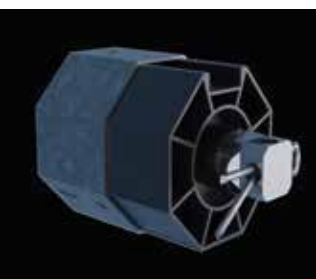

Alkon products do not require maintenance. Steel stainless bearings, with end-to-end parts produced with pure raw materials, carbon-coated dust covers and polyamide-coated accessories, are non-polluting products that are compatible with humid, dusty and wet environments.