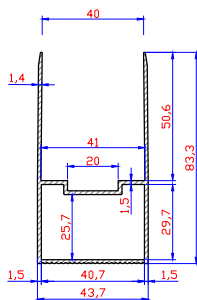

Profile Name:

H Double Side Strip 30 mm

Code Nr.:

ISIKON-AL-1305

Weight kg/m:

2.8 kg - 6.50 m - (432 gr/m)

Profile Name:

U Side Strip 30 mm

Code Nr.:

ISIKON-AL-1306

Weight kg/m:

1.85 kg - 6.50 m - (285 gr/m)

Profile Name:

Section of 135° Joining

Code Nr.:

ISIKON-AL-1304-1

Weight kg/m:

5.5 kg - 6.50 m - (860 gr/m)

Profile Name:

U Mounting Drapery Box Profile

Code Nr.:

ISIKON-AL-1327

Weight kg/m:

6.3 kg - 6.50 m - (969 gr/m)