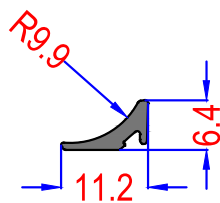

EPDM

Profile Name:

Espagnolette Balloon Seal

Code Nr.:

ISIKON-AL-1324

Material:

EPDM

Profile Name: