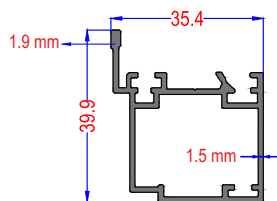

Profile Name:

Rail Profil

Code Nr.:

ISIKON-AL-1300

Weight kg/m:

8.2 kg - 6.50 m - (1261 gr/m)

Profile Name:

Panel Profil 30 mm

Code Nr.:

ISIKON-AL-1301

Weight kg/m:

5.5 kg - 6.50 m - (846 gr/m)

Profile Name:

Side Jamb Profile / 90° Corner Strip Profile

Code Nr.:

ISIKON-AL-1302