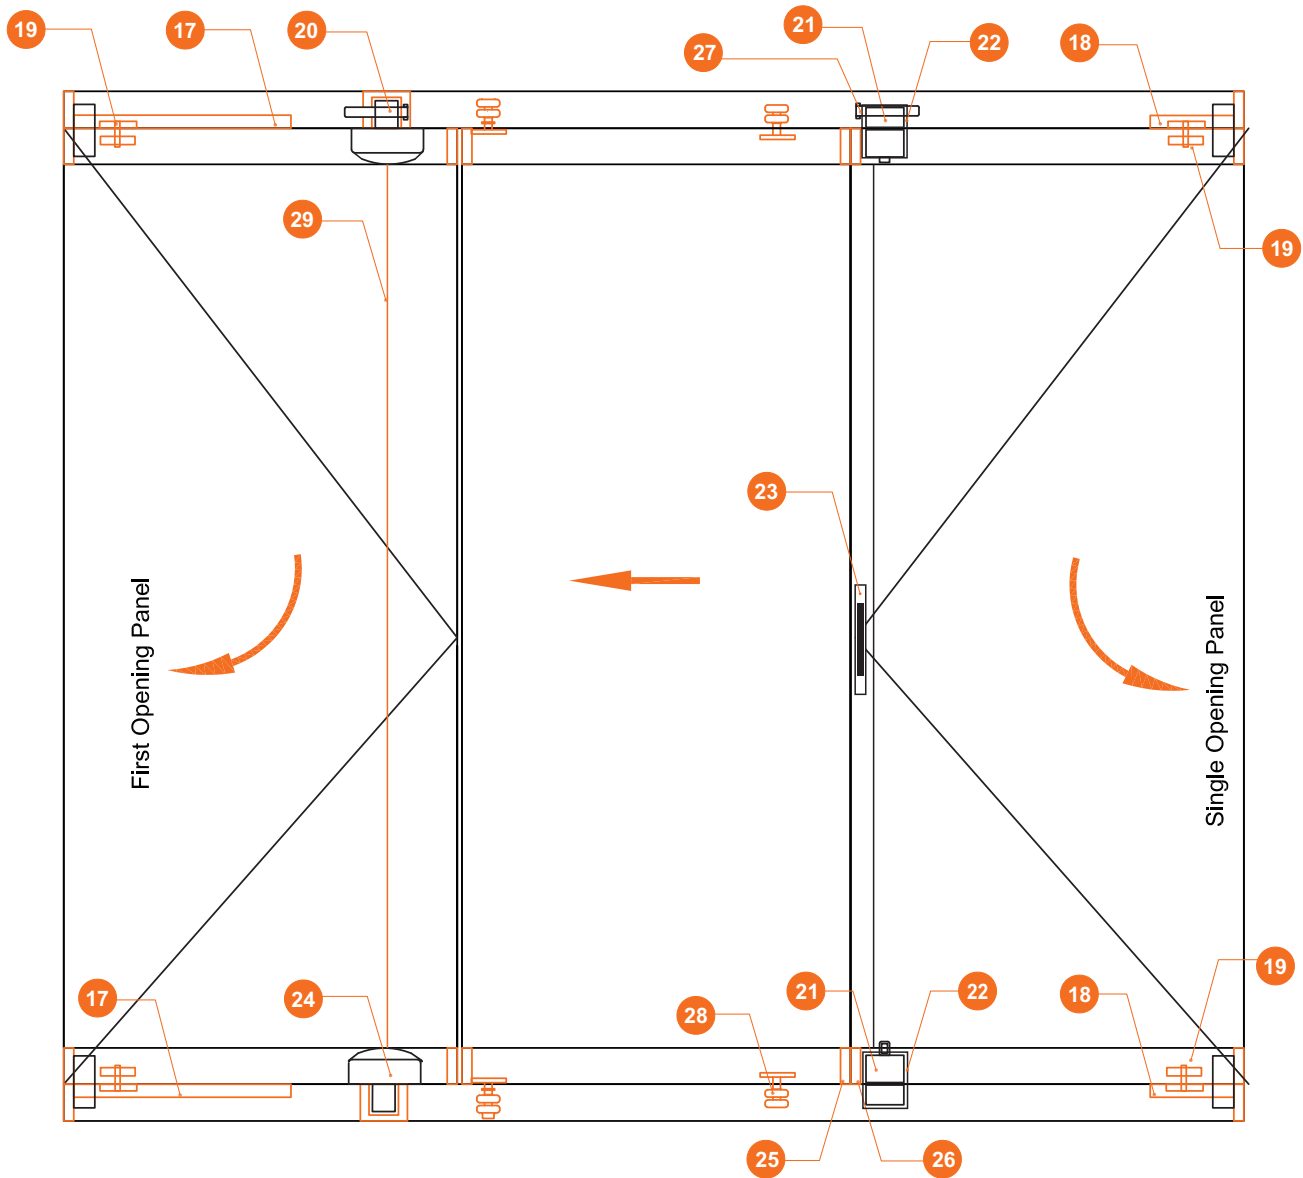

Section of 90° Joining

Section of 135° Joining

04	ISIKON-AL-1302	14	ISIKON-AL-1325
06	ISIKON-AL-1304	16	ISIKON-AL-1326-03
12	ISIKON-AL-1323	25	ISIKON-AL-1307
13	ISIKON-AL-1324	30	ISIKON-AL-1309
		31	ISIKON-AL-1304-01

ISIKON Front View

Double Glazed Folding System

ISIKON 30 mm

Front View

17	ISIKON-AL-1320	21	ISIKON-AL-1314	25	ISIKON-AL-1307
18	ISIKON-AL-1321A	22	ISIKON-AL-1313	26	ISIKON-AL-1308
19	ISIKON-AL-1322	23	ISIKON-AL-1317	27	ISIKON-AL-1312
20	ISIKON-AL-1310	24	ISIKON-AL-1311	28	ISIKON-AL-1316A
				29	ISIKON-AL-1311A