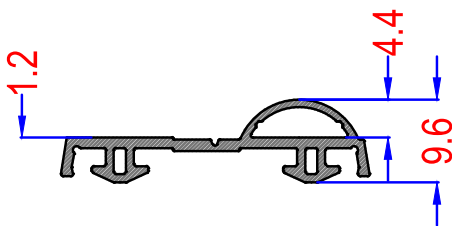

Profile Name:

Guide Straight Move Wheels

Code Nr.:

ISIKON-AL-1323

Material:

EPDM