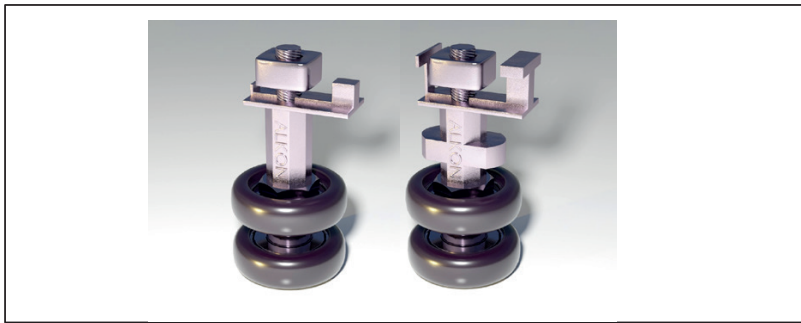

Profile Name:
Guide Straight Move Wheels
Code Nr.:
ISIKON-AL-1316-1316A
Material:
Polyamide