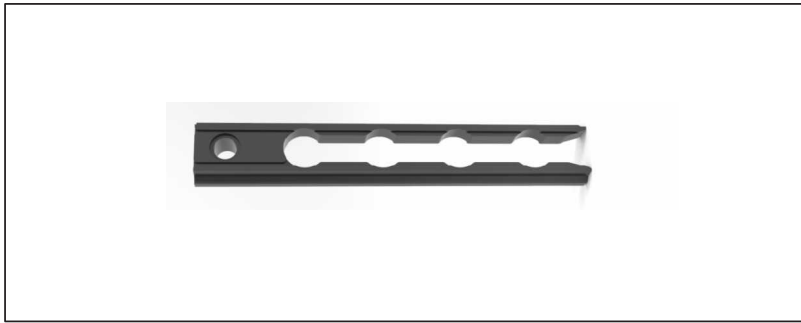

Profile Name:
Guide Wheels Socked 5 pcs
Code Nr.:
ISIKON-AL-1320
Material:
Polyamide