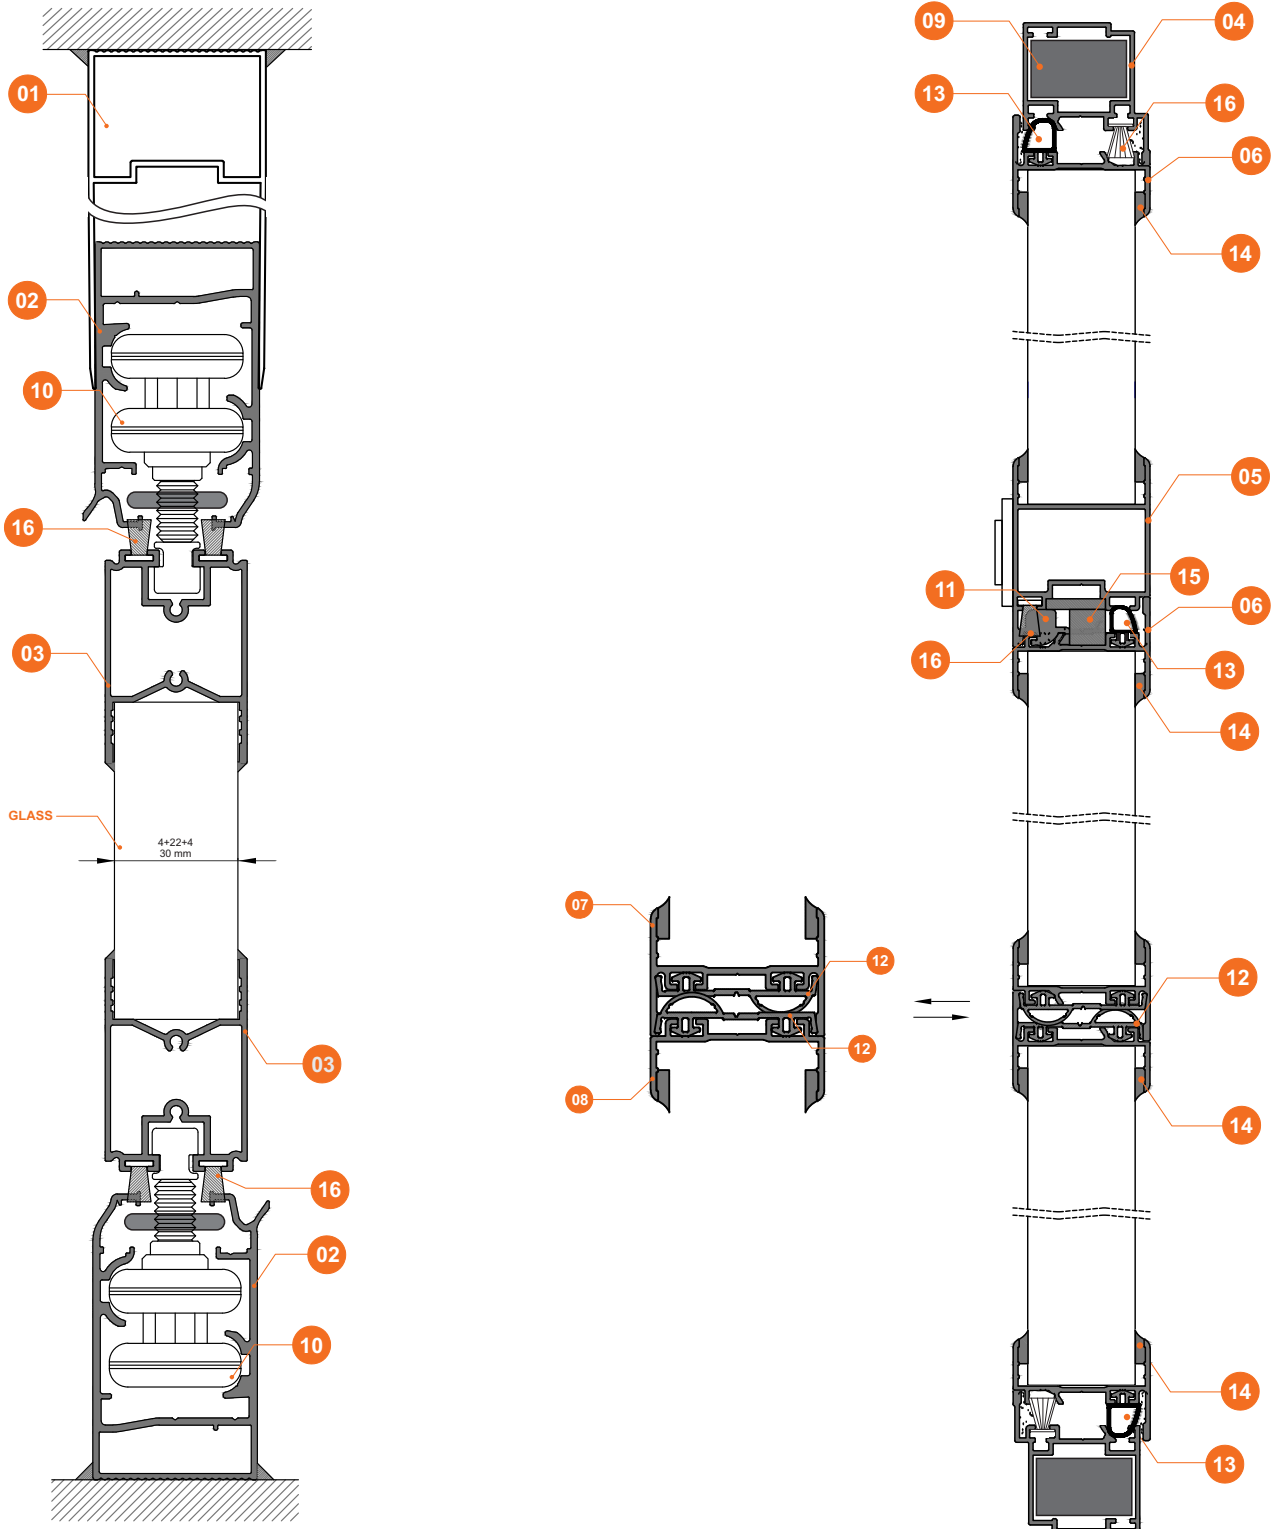

ISIKON-AL-1326-01-02-03

Material:

PVC

ISIKON Section

Double Glazed Folding System

ISIKON 30 mm

01	ISIKON-AL-1327	05	ISIKON-AL-1303	09	ISIKON-AL-1315	13	ISIKON-AL-1324
02	ISIKON-AL-1300	06	ISIKON-AL-1304	10	ISIKON-AL-1316	14	ISIKON-AL-1325
03	ISIKON-AL-1301	07	ISIKON-AL-1305	11	ISIKON-AL-1319	15	ISIKON-AL-1318
04	ISIKON-AL-1302	08	ISIKON-AL-1306	12	ISIKON-AL-1323	16	ISIKON-AL-1326-03

Section of 90° Joining

Section of 135° Joining

04	ISIKON-AL-1302	14	ISIKON-AL-1325
06	ISIKON-AL-1304	16	ISIKON-AL-1326-03
12	ISIKON-AL-1323	25	ISIKON-AL-1307
13	ISIKON-AL-1324	30	ISIKON-AL-1309
		31	ISIKON-AL-1304-01

ISIKON Front View

Double Glazed Folding System

ISIKON 30 mm

Front View

17	ISIKON-AL-1320	21	ISIKON-AL-1314	25	ISIKON-AL-1307
18	ISIKON-AL-1321A	22	ISIKON-AL-1313	26	ISIKON-AL-1308
19	ISIKON-AL-1322	23	ISIKON-AL-1317	27	ISIKON-AL-1312
20	ISIKON-AL-1310	24	ISIKON-AL-1311	28	ISIKON-AL-1316A
				29	ISIKON-AL-1311A