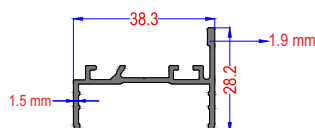

Code Nr.:

ISIKON-AL-1301

Weight kg/m:

5.5 kg - 6.50 m - (846 gr/m)

Profile Name:

Side Jamb Profile / 90° Corner Strip Profile

Code Nr.:

ISIKON-AL-1302

Weight kg/m:

3.6 kg - 6.50 m - (553 gr/m)

Profile Name:

Espagnolette Lock Profile 30 mm

Code Nr.:

ISIKON-AL-1303

Weight kg/m:

4.4 kg - 6.50 m - (676 gr/m)

Profile Name:

h Single Side Strip 30 mm

Code Nr.:

ISIKON-AL-1304

Weight kg/m:

2.3 kg - 6.50 m - (355 gr/m)

Double Glazed Folding System

ISIKON 30 mm