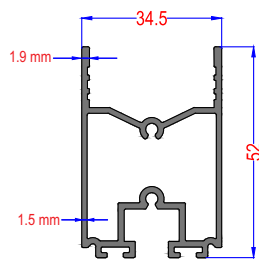

Profile Name:

Rail Profil

Code Nr.:

ISIKON-AL-1300

Weight kg/m:

8.2 kg - 6.50 m - (1261 gr/m)

Profile Name:

Panel Profil 30 mm

Code Nr.:

ISIKON-AL-1301

Weight kg/m:

5.5 kg - 6.50 m - (846 gr/m)

Profile Name:

Side Jamb Profile / 90° Corner Strip Profile

Code Nr.:

ISIKON-AL-1302