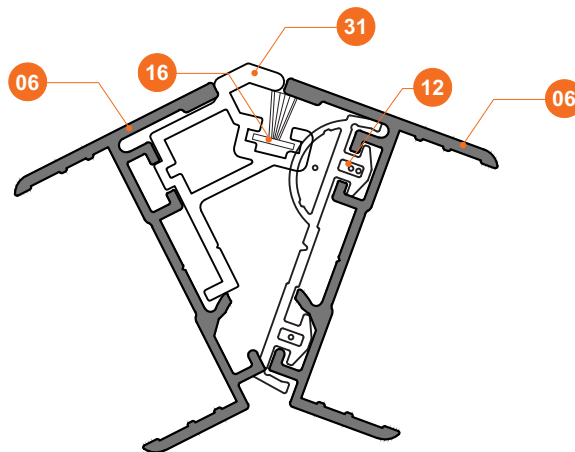

ISIKON-AL-1326-01-02-03

Material:

PVC

ISIKON Section

Double Glazed Folding System

ISIKON 30 mm

01	ISIKON-AL-1327	05	ISIKON-AL-1303	09	ISIKON-AL-1315	13	ISIKON-AL-1324
02	ISIKON-AL-1300	06	ISIKON-AL-1304	10	ISIKON-AL-1316	14	ISIKON-AL-1325
03	ISIKON-AL-1301	07	ISIKON-AL-1305	11	ISIKON-AL-1319	15	ISIKON-AL-1318
04	ISIKON-AL-1302	08	ISIKON-AL-1306	12	ISIKON-AL-1323	16	ISIKON-AL-1326-03

Section of 90° Joining

Section of 135° Joining

04	ISIKON-AL-1302	14	ISIKON-AL-1325
06	ISIKON-AL-1304	16	ISIKON-AL-1326-03
12	ISIKON-AL-1323	25	ISIKON-AL-1307
13	ISIKON-AL-1324	30	ISIKON-AL-1309
		31	ISIKON-AL-1304-01