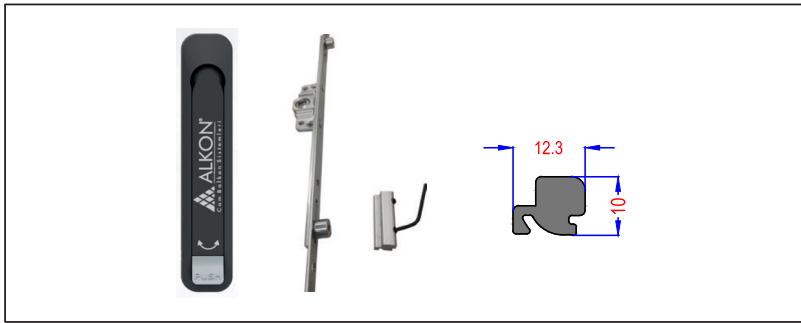

Profile Name:
Espagnolette Lock Set
Code Nr.:
ISIKON-AL-1317-1318-1319
Material:
Polyamide