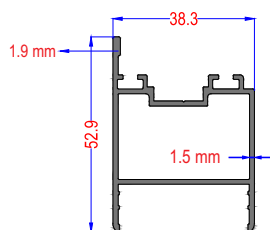

Profile Name:

Espagnolette Lock Profile 30 mm

Code Nr.:

ISIKON-AL-1303

Weight kg/m:

4.4 kg - 6.50 m - (676 gr/m)