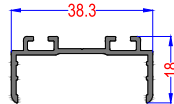

Profile Name:

H Double Side Strip 30 mm

Code Nr.:

ISIKON-AL-1305

Weight kg/m:

2.8 kg - 6.50 m - (432 gr/m)

Profile Name:

U Side Strip 30 mm

Code Nr.:

ISIKON-AL-1306

Weight kg/m:

1.85 kg - 6.50 m - (285 gr/m)

Profile Name:

Section of 135° Joining

Code Nr.:

ISIKON-AL-1304-1