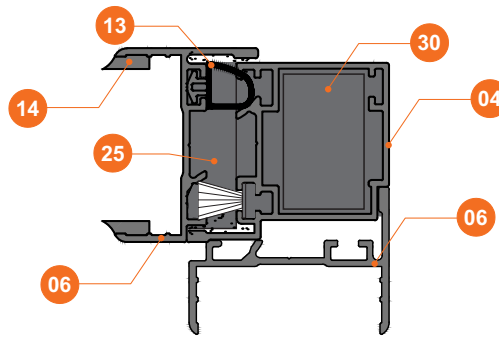

ISIKON-AL-1326-01-02-03

Material:

PVC

ISIKON Section

Double Glazed Folding System

ISIKON 30 mm

01	ISIKON-AL-1327	05	ISIKON-AL-1303	09	ISIKON-AL-1315	13	ISIKON-AL-1324
02	ISIKON-AL-1300	06	ISIKON-AL-1304	10	ISIKON-AL-1316	14	ISIKON-AL-1325
03	ISIKON-AL-1301	07	ISIKON-AL-1305	11	ISIKON-AL-1319	15	ISIKON-AL-1318
04	ISIKON-AL-1302	08	ISIKON-AL-1306	12	ISIKON-AL-1323	16	ISIKON-AL-1326-03

Section of 90° Joining

Section of 135° Joining

04	ISIKON-AL-1302	14	ISIKON-AL-1325
06	ISIKON-AL-1304	16	ISIKON-AL-1326-03
12	ISIKON-AL-1323	25	ISIKON-AL-1307
13	ISIKON-AL-1324	30	ISIKON-AL-1309
		31	ISIKON-AL-1304-01