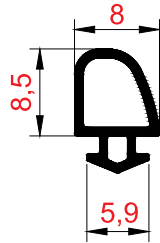

Profile Name:

Espagnolette Balloon Seal

Code Nr.:

ISIKON-AL-1324

Material:

EPDM