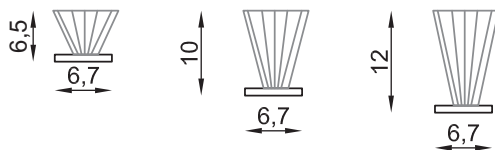

Profile Name:

Brush 650/1000/1200

Code Nr.:

ISIKON-AL-1326-01-02-03

Material:

PVC