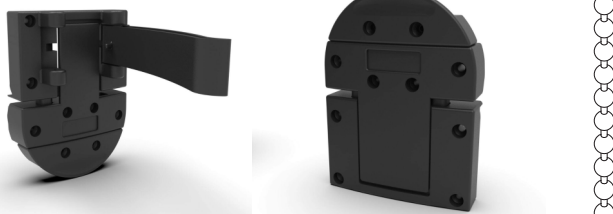

Profile Name:

Espagnolette Panel Cap

Code Nr.:

ISIKON-AL-1308

Material:

Polyamide

Profile Name:

90° Panel Cap

Code Nr.:

ISIKON-AL-1309

Material:

Polyamide

Profile Name:

Look Set (Double Pin)

Code Nr.:

ISIKON-AL-1310-1311-1311A